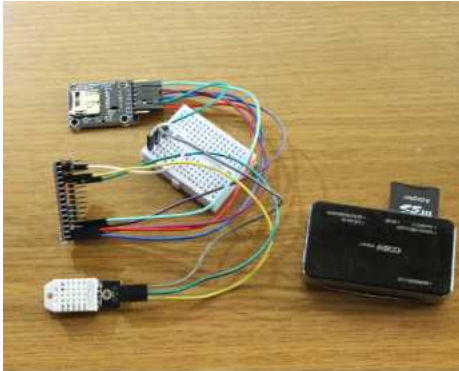

## 2019년 12월 1차

일시: 2019.12.06(금) 오후 5:00-7:00

장소: 성북50플러스센터 4층 강의실-3

참석자(총 5명): 강경민, 이은자, 신현준, 김석수, 박영기

---

1. 2019.12.04.에 성수네가 성북구 최초의 도시농업공동체가 되었습니다. 그 동안의 과정을 설명했습니다. 첨부: “도시농업공동체 등록 경위\_2019-12-05.pdf”
2. 수경재배 교육용으로 개발한 휴대용 수경재배기를 검토했습니다.

검토 결과는 다음과 같습니다.

- (1) 전등 높이를 더 높게
- (2) 더 튼튼하게 <--- 지지대 반대쪽에 붐을 더 설치한다.
- (3) 위 개선을 적용하고, 진행하면서 더 나은 부품으로 원가를 줄인다.

(뒷 페이지에 계속)

3. 길음예술사랑방에 설치할 온도기록장치에 대한 설명을 했습니다.

- (1) 온도를 측정하여 마이크로SD카드에 기록
- (2) 마이크로SD카드의 내용을 PC로 읽어서 처리